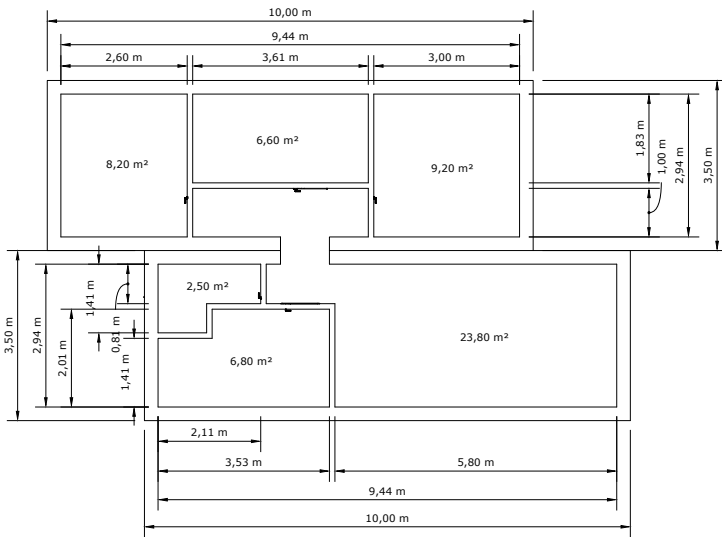

Bungalow 70

Notizen: