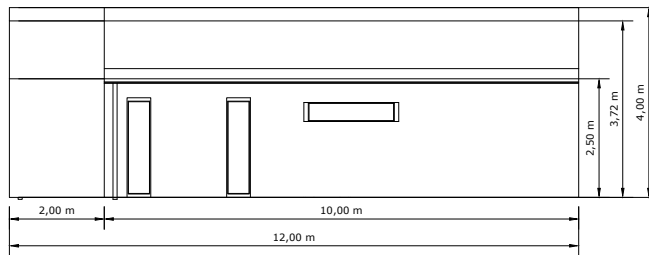

Bungalow 70

Notizen: