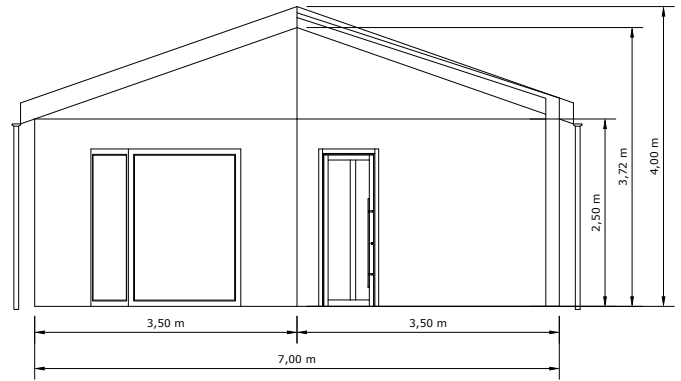

Bungalow 70

Notizen: