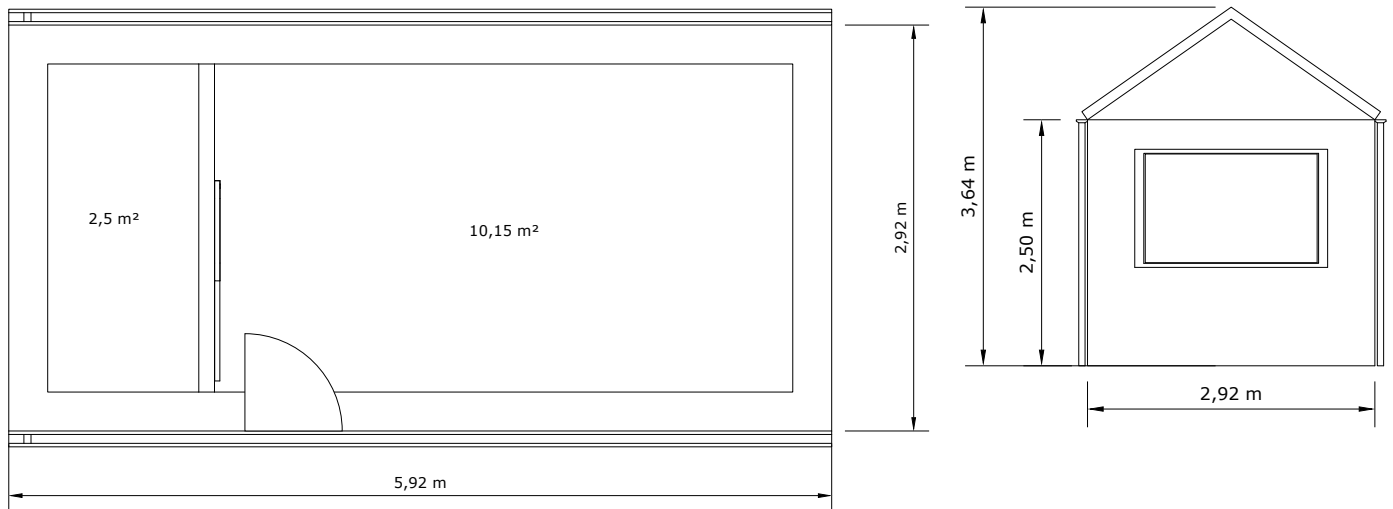

www.module-houses.de

Tiny House 18

Hausdetails

- 🏠 Effizienzhaus 40 mit KfN
- 🏠 3m x 6m Außenmaß
- 🏠 18m² Grundfläche
- 🏠 Satteldach
- 🏠 Auf Wunsch mit Küche und Gesamteinrichtung
- 🏠 Lieferzeit: 12-16 Wochen
- 🏠 Fassade und Innenausbau individuell gestaltbar
- 🏠 Photovoltaikanlage optional
- 🏠 Barrierefrei optional
- 🏠 Smart Home optional

Tiny House 18

Notizen: