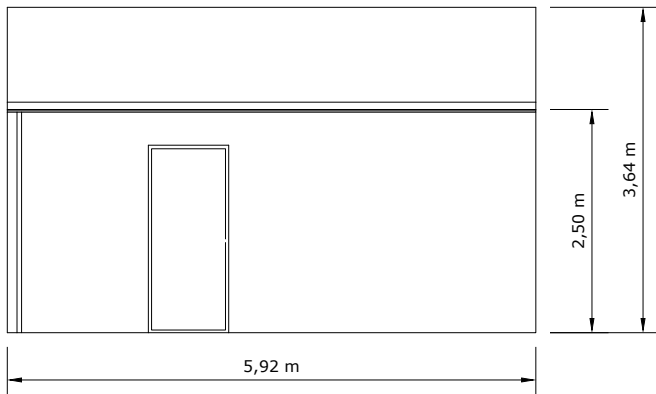

www.module-houses.de

Tiny House 18

Hausdetails

- 🏠 Effizienzhaus 40 mit KfN
- 🏠 3m x 6m Außenmaß
- 🏠 18m² Grundfläche
- 🏠 Satteldach
- 🏠 Auf Wunsch mit Küche und Gesamteinrichtung
- 🏠 Lieferzeit: 12-16 Wochen
- 🏠 Fassade und Innenausbau individuell gestaltbar
- 🏠 Photovoltaikanlage optional
- 🏠 Barrierefrei optional
- 🏠 Smart Home optional

Tiny House 18

Notizen: