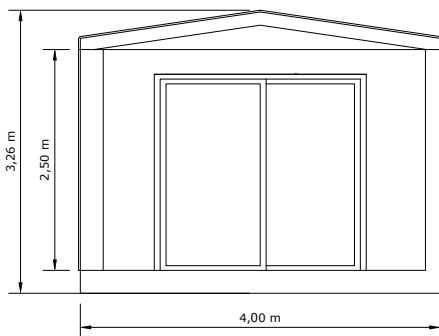

Tiny House 40 Barrierefrei

Notizen: