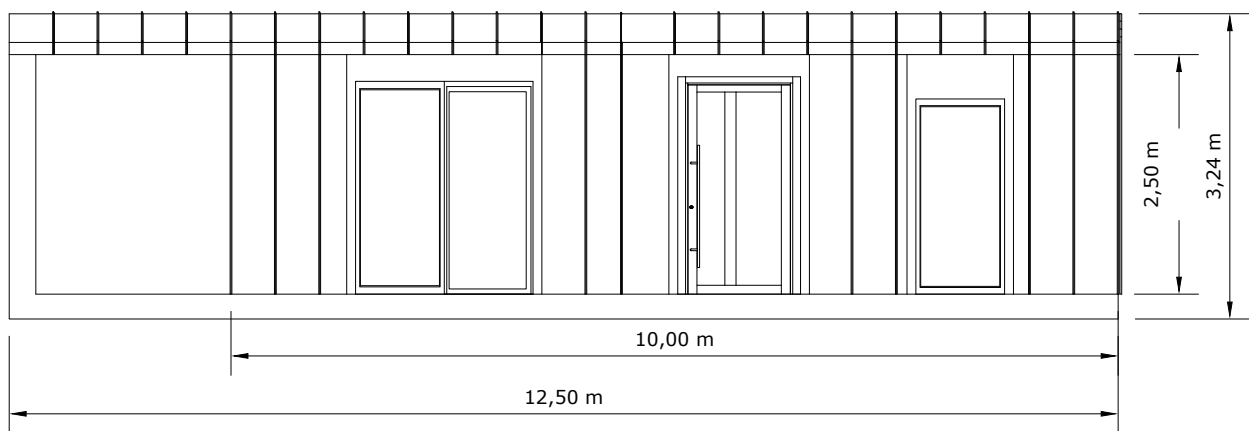

www.module-houses.de

Tiny House 40 Barrierefrei

Hausdetails

- 🏠 Effizienzhaus 40 mit KfN
- 🏠 4m x 12,5m Außenmaß
- 🏠 40m² Grundfläche
- 🏠 Satteldach
- 🏠 Auf Wunsch mit Küche und Gesamteinrichtung
- 🏠 Lieferzeit: 12-16 Wochen
- 🏠 Fassade und Innenausbau individuell gestaltbar
- 🏠 Photovoltaikanlage optional
- 🏠 Smart Home optional

Tiny House 40 Barrierefrei

Notizen: