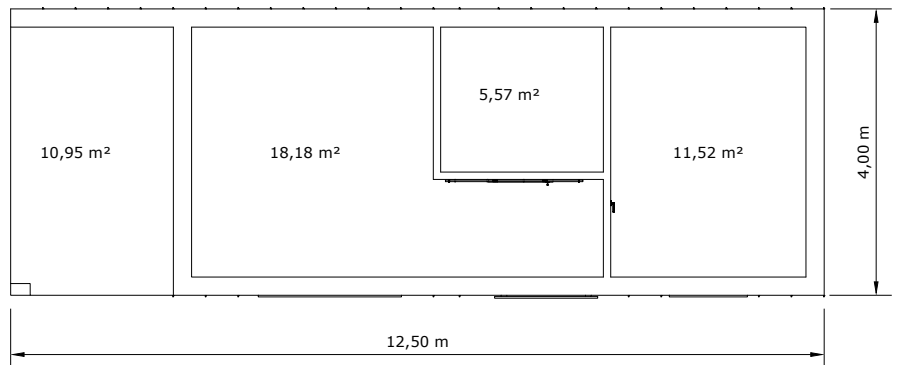

www.module-houses.de

Tiny House 40 Barrierefrei

Hausdetails

- 🏠 Effizienzhaus 40 mit KfN
- 🏠 4m x 12,5m Außenmaß
- 🏠 40m² Grundfläche
- 🏠 Satteldach
- 🏠 Auf Wunsch mit Küche und Gesamteinrichtung
- 🏠 Lieferzeit: 12-16 Wochen
- 🏠 Fassade und Innenausbau individuell gestaltbar
- 🏠 Photovoltaikanlage optional
- 🏠 Smart Home optional

Tiny House 40 Barrierefrei

Notizen: