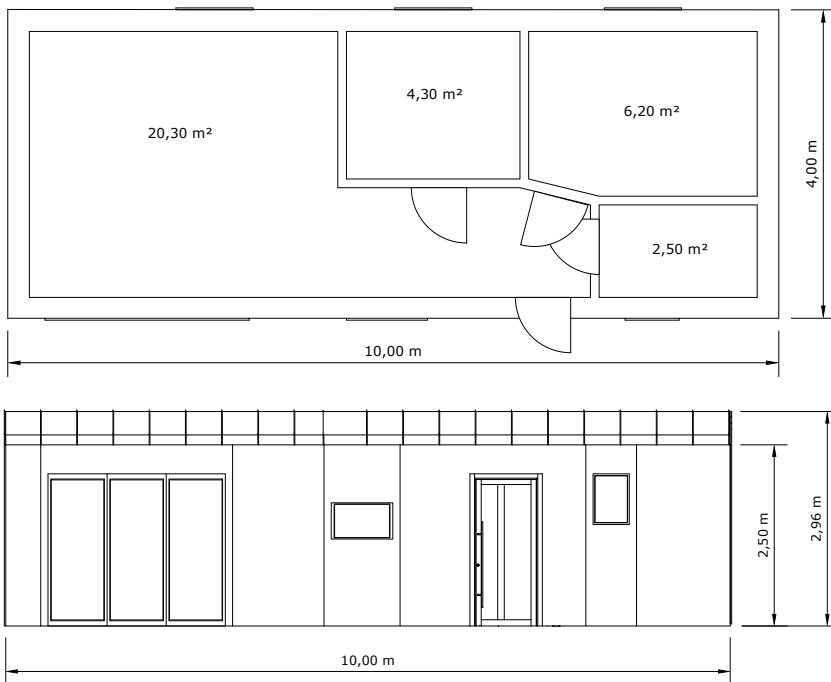

www.module-houses.de

Tiny House 40

Hausdetails

- 📌 Effizienzhaus 40 mit KfN
- 📌 4m x 10m Außenmaß
- 📌 40m² Grundfläche
- 📌 Satteldach
- 📌 Auf Wunsch mit Küche und Gesamteinrichtung
- 📌 Lieferzeit: 12-16 Wochen
- 📌 Fassade und Innenausbau individuell gestaltbar
- 📌 Photovoltaikanlage optional
- 📌 Barrierefrei optional
- 📌 Smart Home optional

Tiny House 40

Notizen: