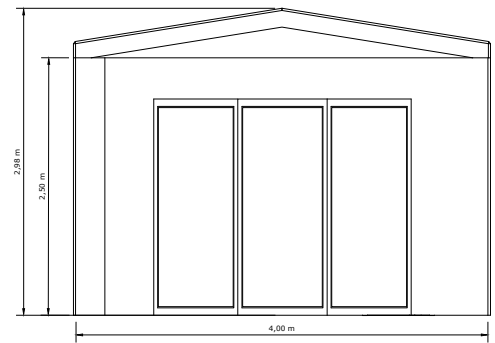

Tiny House 40

Notizen: