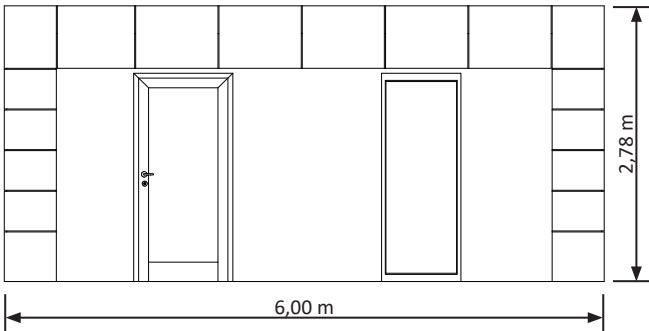

Tiny House Business

Notizen: