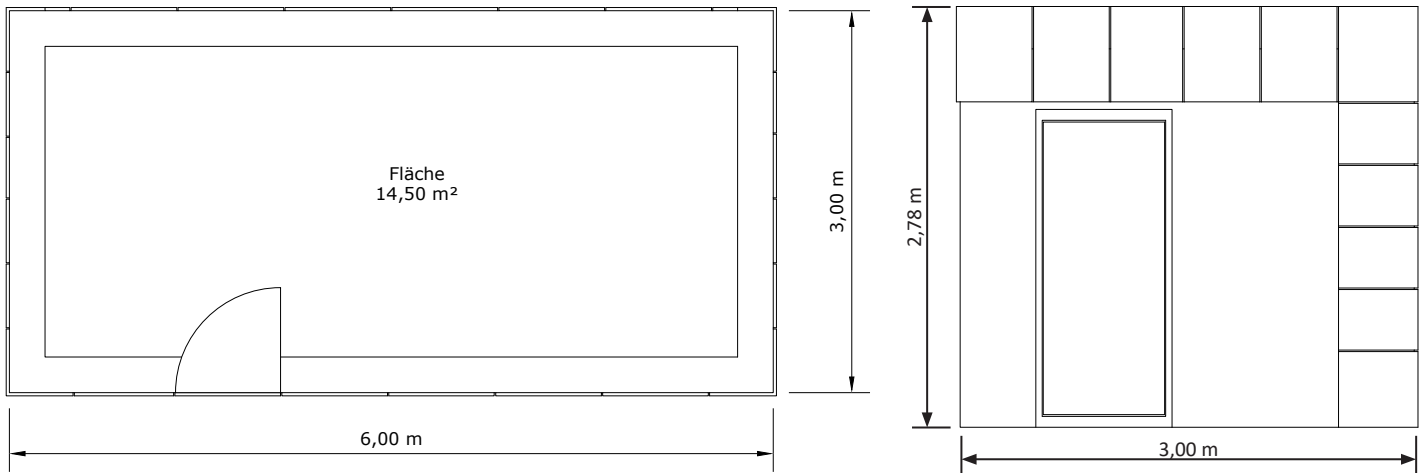

Tiny House Business

Notizen: